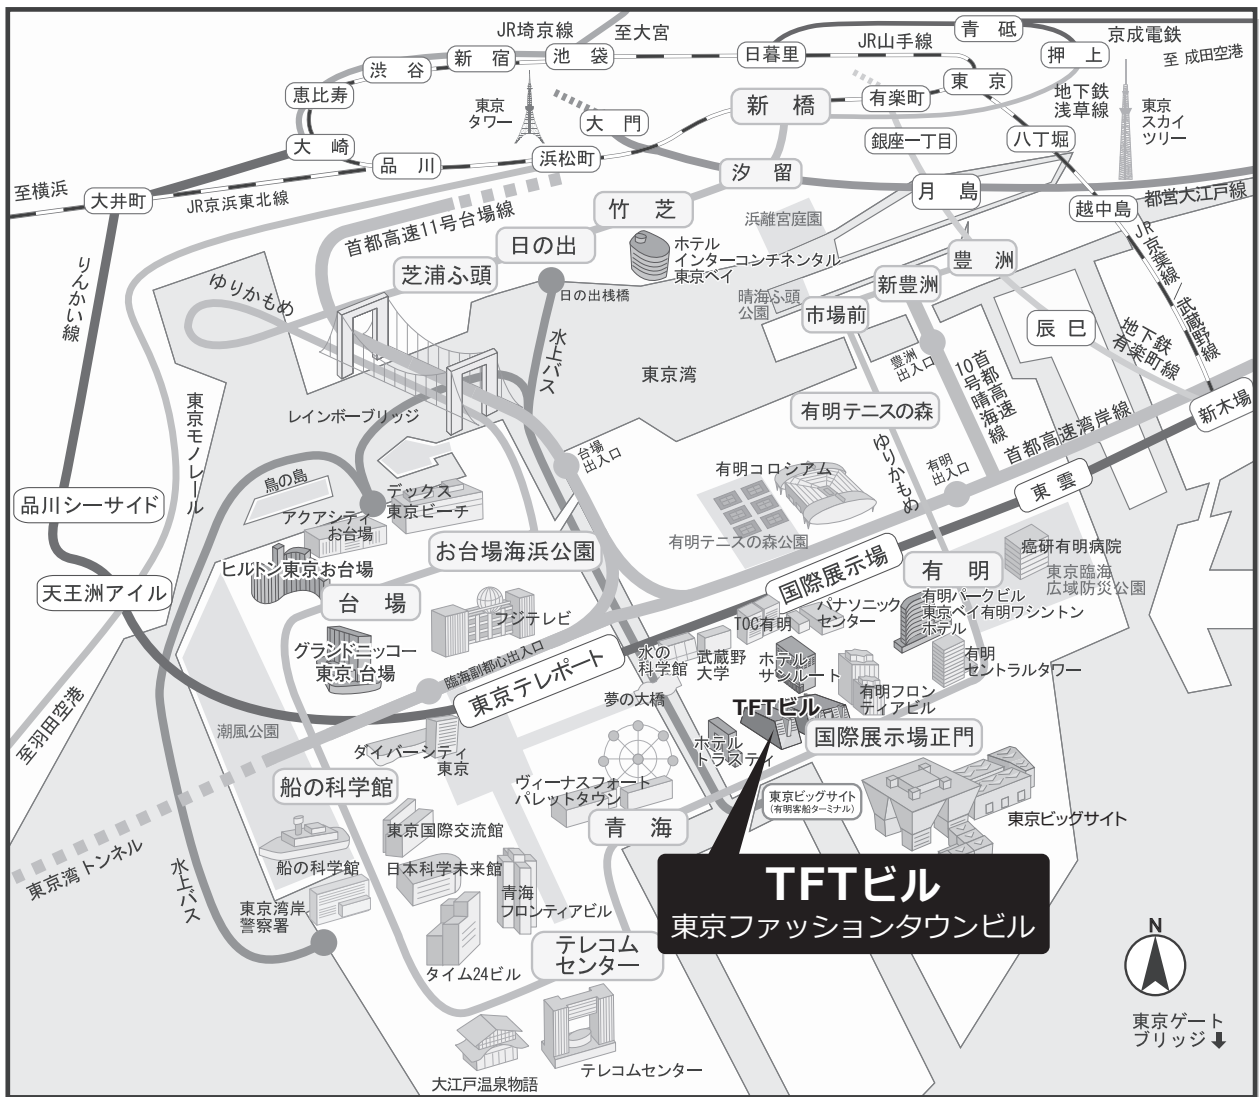

TFTビル

〒135-0063 東京都江東区有明3丁目4-10

TEL : 03-5530-5010

□ 電車でお越しの方

りんかい線『国際展示場駅』(下車徒歩約5分)

大崎駅(JR) ← 13分 → 国際展示場駅 ← 5分 → 新木場駅(JR、東京メトロ)

※大崎から新宿、大宮方面へ(JR埼京線相互直通運転)

各駅から国際展示場までの所要時間

渋谷より20分、新宿より25分、池袋より31分、大宮より56分

□ ゆりかもめ

『国際展示場正門駅』(下車徒歩約1分)

新橋駅(JR、東京メトロ、都営地下鉄) ← 22分 → 国際展示場正門駅

豊洲駅(東京メトロ) ← 8分 → 国際展示場正門駅

□ 空港バス(リムジンバス・京急バス)

東京ビッグサイト(下車徒歩約5分)

羽田空港 ← 約25分 → 東京ビッグサイト

成田空港 ← 約60分 → 東京ベイ有明ワシントンホテル(下車徒歩約3分)