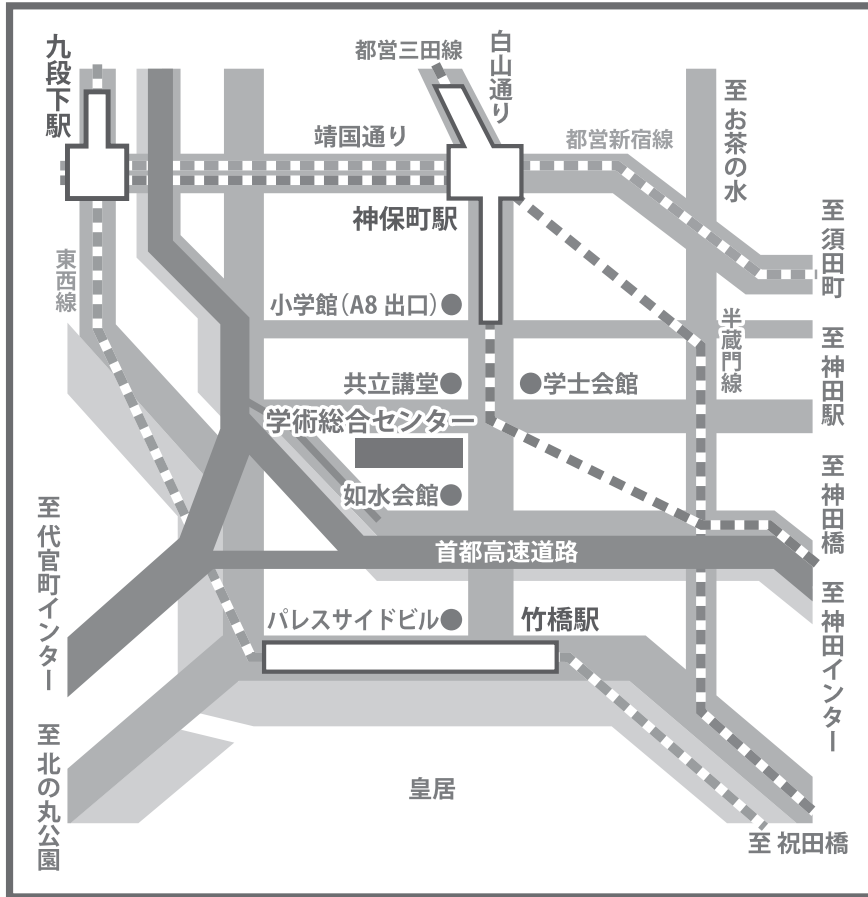

# 交通案内

## 学術総合センターへの経路

東京メトロ半蔵門線，都営三田線，都営新宿線  
神保町駅（A8 出口）徒歩 3 分

東京メトロ東西線  
竹橋駅（1b 出口）徒歩 4 分