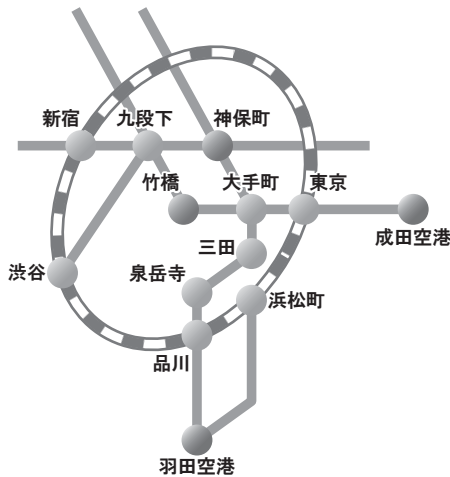

# 交通案内

## 学術総合センターへの経路

東京メトロ半蔵門線，都営三田線，都営新宿線  
神保町駅（A8 出口）徒歩 3 分

東京メトロ東西線  
竹橋駅（1b 出口）徒歩 4 分