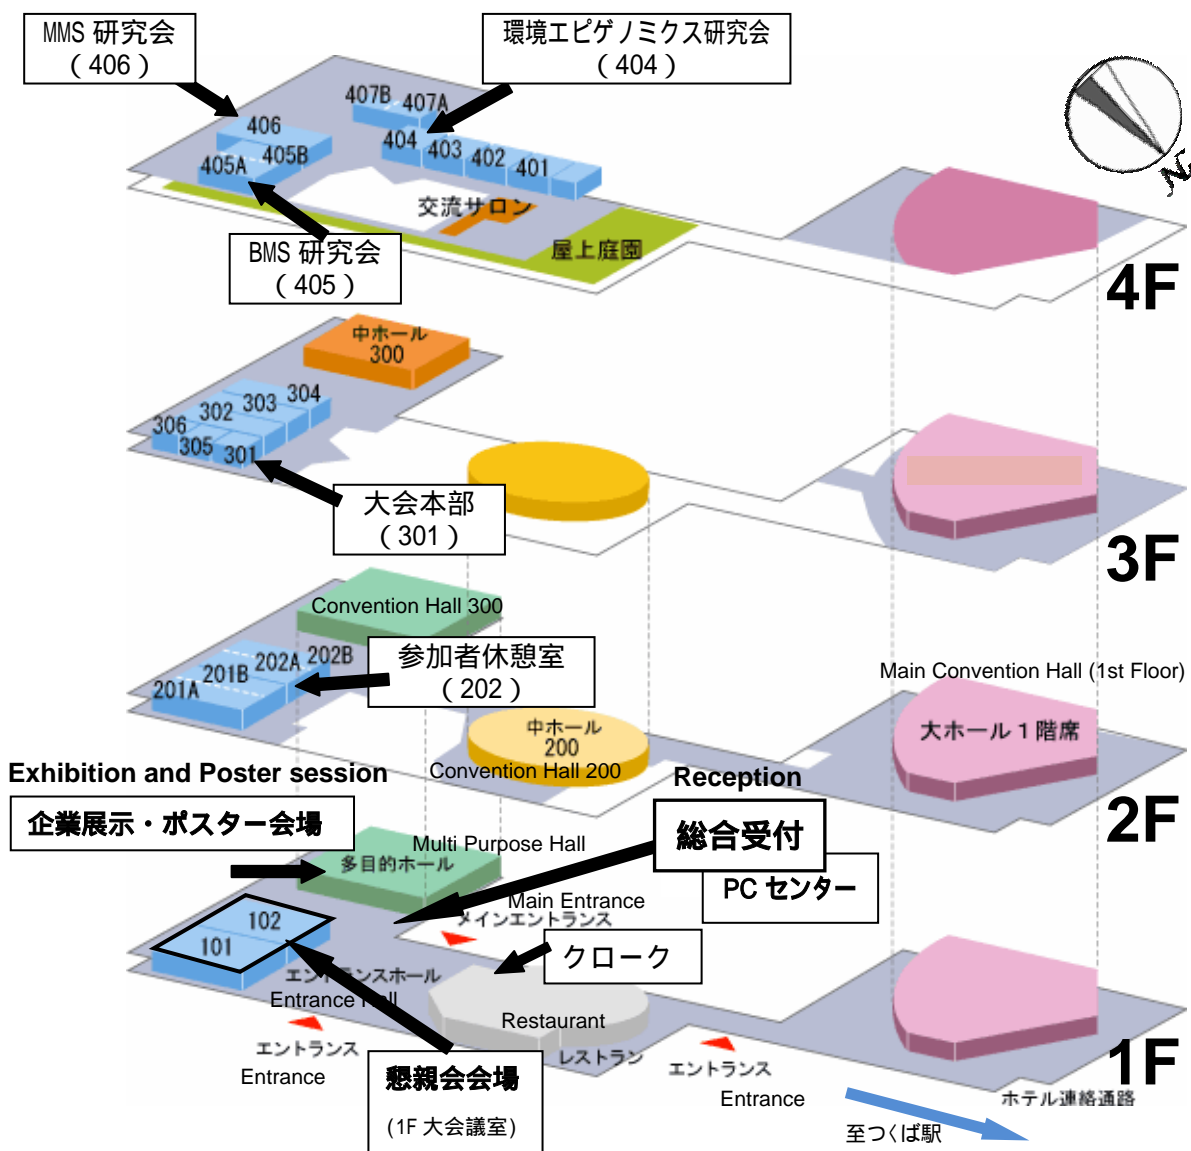

## 会場へのアクセス (Access Map to the Venue)

## 周辺地図 (Map)

\* 駐車場（有料）は限りがありますので、公共交通機関をご利用ください。

\* つくば国際会議場までは、TX つくば駅より徒歩約10分です。

# 会場案内図 (Room Layout)

## 全体図

1階拡大図

企業展示・ポスター会場レイアウト (1F 多目的ホール)