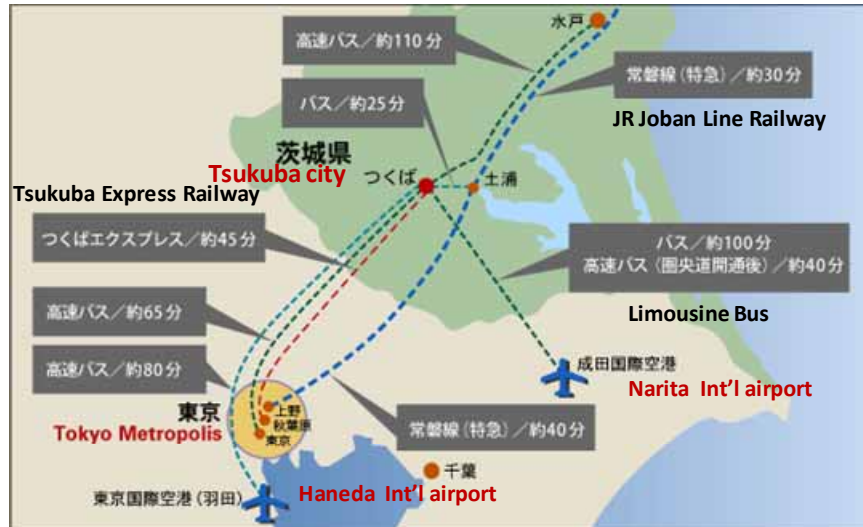

## 会場へのアクセス (Access Map to the Venue)

## 周辺地図 (Map)

\* 駐車場（有料）は限りがありますので、公共交通機関をご利用ください。

\* つくば国際会議場までは、TX つくば駅より徒歩約10分です。