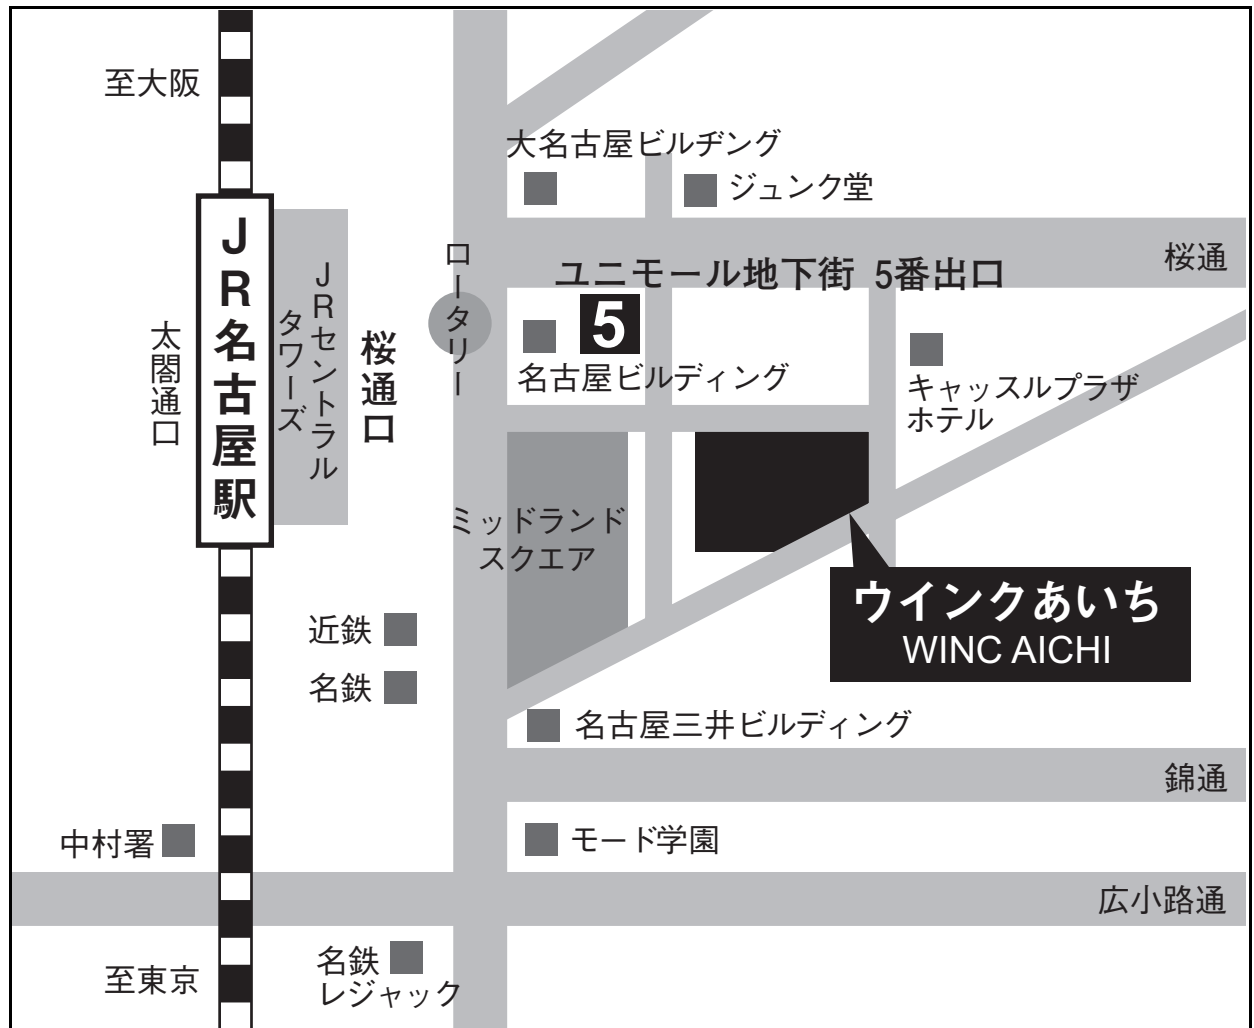

会場までのご案内

愛知県産業労働センター ウインクあいち

〒450-0002 愛知県名古屋市中村区名駅4丁目4-38

TEL : 052-571-6131

- 電車をご利用の場合 (JR・地下鉄・名鉄・近鉄) 名古屋駅より
 - JR名古屋駅桜通口から ~ ミッドランドスクエア方面 徒歩5分
 - ユニモール地下街 5番出口 ~ 徒歩2分
- 東海道新幹線をご利用の場合
 - 東京 ~ 約97分
 - 新大阪 ~ 約51分
- 飛行機をご利用の場合
中部国際空港 (セントレア) ~ 約28分 (名鉄空港特急利用)
※名古屋駅発各駅への所要時間は、乗り換え・待ち時間を含みません。
また、時間帯により多少異なります。

会場案内図

5F

11F