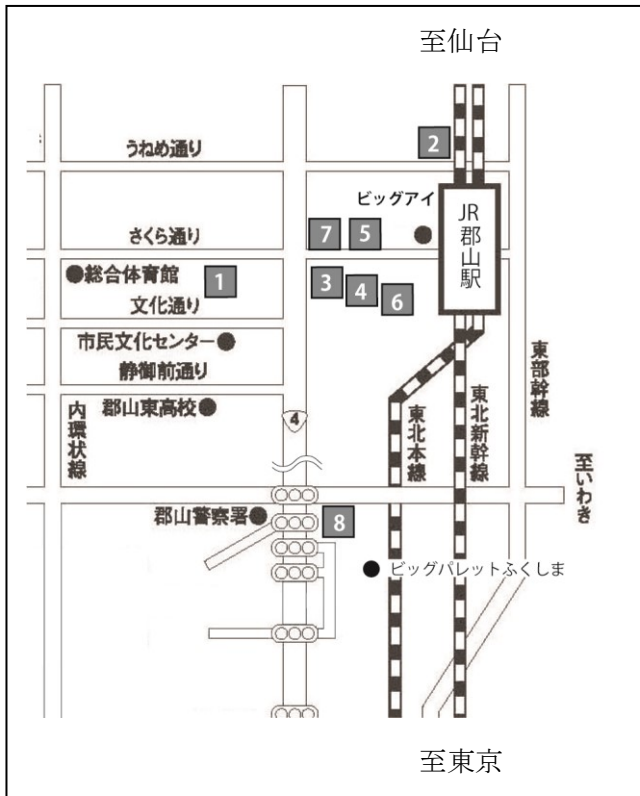

	ホテル名	客室	宿泊料金	アクセス
1	ホテルハマツ	シングル	13,500 円	JR 郡山駅西口→徒歩約 20 分 またはタクシー約 5 分
		ツイン 2 名利用	11,500 円	
		ツイン 1 名利用	18,500 円	
2	ドリーミン EXPRESS 郡山	シングル	11,000 円	JR 郡山駅西口より徒歩約 5 分
3	郡山ビューホテルアネックス	シングル	10,300 円	J R 郡山駅西口→徒歩約 5 分
		ツイン 2 名利用	9,200 円	
		ツイン 1 名利用	14,600 円	
4	ホテルプリシード郡山	シングル	10,200 円	J R 郡山駅西口→徒歩約 4 分
		ツイン 2 名利用	9,800 円	
		ツイン 1 名利用	18,800 円	
5	郡山ワシントンホテル	シングル	9,200 円	J R 郡山駅西口→徒歩約 5 分
		ツイン 2 名利用	8,700 円	
		ツイン 1 名利用	10,900 円	
6	チサンホテル郡山	シングル	9,200 円	J R 郡山駅西口→徒歩約 2 分
7	ホテルクラウンヒルズ郡山	シングル	8,900 円	J R 郡山駅西口→徒歩約 5 分
8	ホテルルートイン郡山 (朝食はパン、コーヒーなどの 軽朝食（無料）となります)	シングル	7,700 円	J R 郡山駅西口→タクシー約 10 分 ビッグパレットふくしま徒 歩 10 分
		ツイン 2 名利用	8,000 円	
		ツイン 1 名利用	10,500 円	

旅行開始日の前日から起算してさかのぼって				
1	2	3	4	5
8日目にあたる日 以前の解除	7日目にあたる日 以降2日目にあたる 日までの解除	旅行開始日の前日 の解除	当日の解除（5を 除く）	旅行開始後の解除 または無連絡不参加
無料	旅行代金の20%	旅行代金の40%	旅行代金の50%	旅行代金の100%

■お問い合わせ先

㈱ JTB 東北 地域交流・MICE 事業部 MICE センター

〒980-0804 仙台市青葉区大町 1-4-1-4F

「篤志解剖全国連合会 第46回総会」 係

TEL022-263-6716 FAX 022-263-7481（平日 9:30-17:30／土・日・祝祭日は休業）

ご案内ホテル一覧

	ホテル名
1	ホテルハマツ
2	ドリーミン EXPRESS 郡山
3	郡山ビューホテルアネックス
4	ホテルプリシード郡山
5	郡山ワシントンホテル
6	チサンホテル郡山
7	ホテルクラウンヒルズ郡山
8	ホテルルートイン郡山