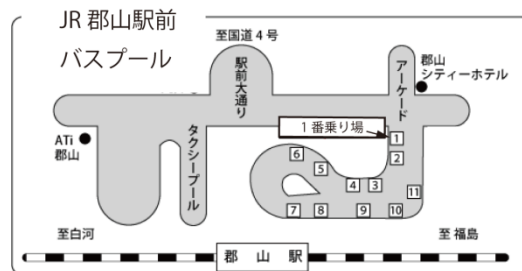

臨時バス時刻表

なお、下記以外の通常のバス運行時刻につきましては、福島交通のホームページ

<http://www.fukushima-koutu.co.jp/> よりご確認ください。